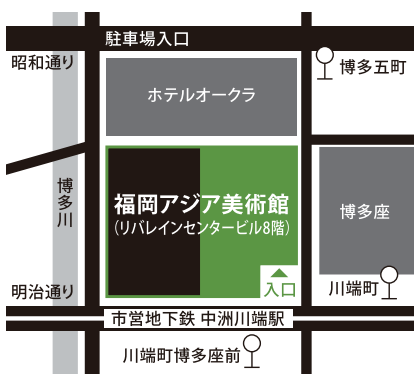

その他部門 (WEB・立体・パッケージなど)

1. ウェアサーブ バピカフェ WEBサイト
2. ウェアサーブ 久野電機製作所 WEBサイト
3. ウェアサーブ Rapid~携帯ポイント管理システム~
4. ネットコムBB さぎんnavi GPS連動型WEBコンテンツ
5. 水町嘉宏【CROSSB株式会社】佐賀の書道家「山口芳水」WEBサイト
6. クローバーソフト 団十郎 WEBサイト
7. クローバーソフト 鳥栖プロパン WEBサイト
8. クローバーソフト ふつとらく WEBサイト
9. 松永慶【マツナガデザイン】Regimental Central Garden facebookページ
10. 鷹巣翼【KUROKAMI graphic】宮本邦製菓 SOY美EAN
11. 鷹巣翼【KUROKAMI graphic】原製茶園 ほうじ茶
12. 鷹巣翼【KUROKAMI graphic】丸城屋羊羹本舗 ログマーク
13. 鷹巣翼【KUROKAMI graphic】川原茶業 うれしの茶鍋島藩
14. 和田翔 開ける味噌
15. 田島和彦【さがさがす】テンプレートギャラリー
16. 田島和彦【さがさがす】脳トレクロス0
17. あきんこ 小城市キャラクター「ようかん右衛門」「こい姫」関連グッズ
18. あきんこ 佐賀市営バスキャラクターラッピングデザイン
19. あきんこ 佐賀市営バスキャラクターラムネラベル
20. 先村健【カモシカ組】映画ライム・美術作品
21. ステキチWORKS さが棚田キャンペーン各種ツール
22. 久我秀樹【久我スタジオ】久我秀樹フォトギャラリー
23. チームコミニカ×Eddiebond×Terabit Butterflies lead to something else
24. 中尾国博【中尾スタジオ】CDジャケット 佐賀のがばいばあちゃん

1. **市営地下鉄**
2. ■中洲川端駅下車、6番出口より徒歩すぐ
   - 福岡空港から 福岡空港駅より9分
   - JR博多駅から 博多駅より3分
   - 西鉄福岡駅から 天神駅より1分
3. **西鉄バス**
4. ■川端町博多座前バス停下車、徒歩すぐ
   - ■博多座・福岡アジア美術館前バス停下車、徒歩すぐ(ぐりーんバス)
5. **車**
6. ■大宰府方面から 都市高速千代ランブより車で約7分
   - ■北九州方面から 都市高速呉服町ランブより車で約5分
7. ※昭和通りより、博多リバイン地下の駐車場(有料)をご利用ください。