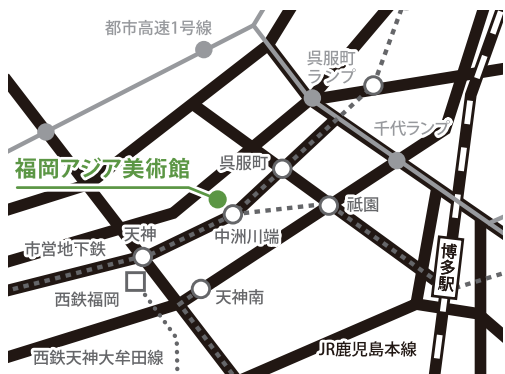

- 市営地下鉄**
- 中洲川端駅下車、6番出口より徒歩すぐ
 - 福岡空港から 福岡空港駅より9分
 - JR博多駅から 博多駅より3分
 - 西鉄福岡駅から 天神駅より1分
- 西鉄バス**
- 川端町博多座前バス停下車、徒歩すぐ
 - 博多座・福岡アジア美術館前バス停下車、徒歩すぐ(ぐりーんバス)
- 車**
- 大宰府方面から 都市高速千代ランブより車で約7分
 - 北九州方面から 都市高速呉服町ランブより車で約5分
- ※昭和通りより、博多リバイン地下の駐車場(有料)をご利用ください。